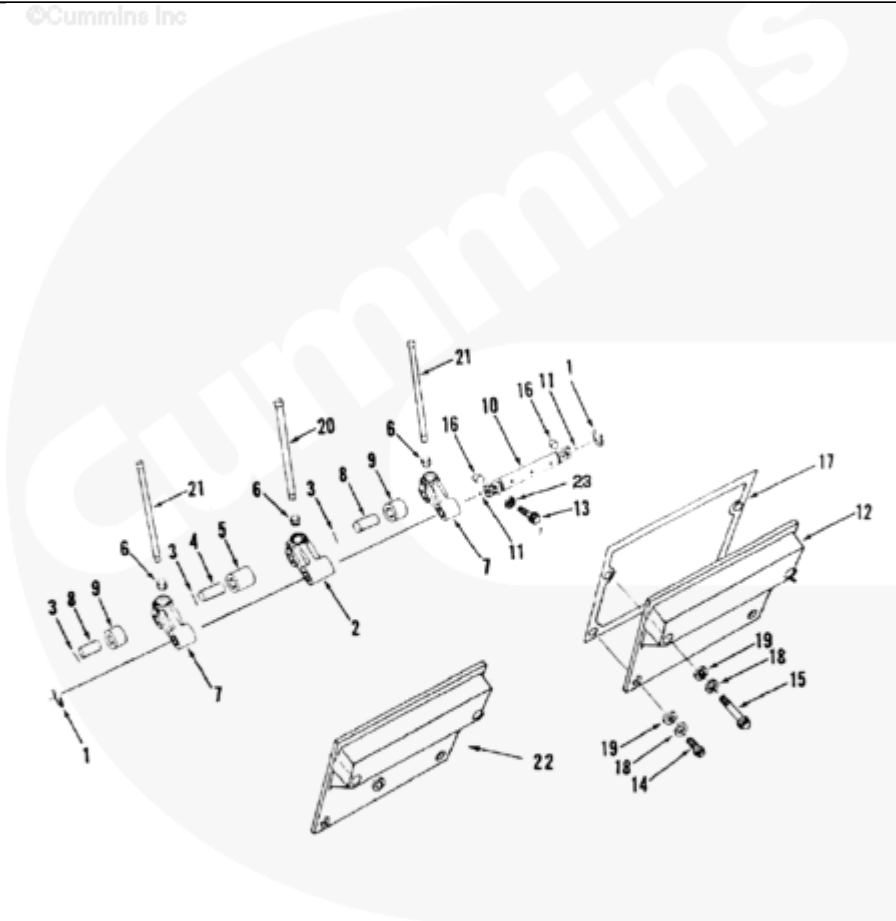

Parts Catalog - Option Detail

Electronic Parts Catalog - Option Detail				
Option	Group	Graphic	Film Card	Date
BP6136	04.03	cm600gb	K38	13-SEP-05
Engines	GTA38, K38, KTA38GC CM558, QSK38 CM2150 K106, QSK38 CM2150 MCRS, QSK38 CM850 MCRS			

©Cummins Inc

cm600gb

[SMALL](#) | [MEDIUM](#) | [LARGE](#)

Cart	Ref No	Part Number	Part Description	Required	Remarks
View My Cart					
		BP6136	Cam Follower Housing		

<input type="checkbox"/>	1	205439	Retaining Ring	24	
<input type="checkbox"/>	2	3081413	Cam Follower Lever	12	
<input type="checkbox"/>	3	205438	Tappet Roller Pin Lockwire	1	
<input type="checkbox"/>	4	4009479	Cam Follower Roller Pin	1	
<input type="checkbox"/>	5	3062141	Cam Follower Roller	1	
<input type="checkbox"/>	6	213559	Cam Follower Socket	1	
<input type="checkbox"/>	7	3039164	Cam Follower Lever	24	
<input type="checkbox"/>	3	205438	Tappet Roller Pin Lockwire	1	
<input type="checkbox"/>	6	213559	Cam Follower Socket	1	
<input type="checkbox"/>	8	4009248	Cam Follower Roller Pin	1	
<input type="checkbox"/>	9	3016826	Cam Follower Roller	1	
<input type="checkbox"/>	10	3078218	Cam Follower Shaft	12	
<input type="checkbox"/>	11	205227	Expansion Plug	2	
<input type="checkbox"/>	12	3628755	Camshaft Cover	11	
<input type="checkbox"/>	22	3628756	Camshaft Cover	1	
<input type="checkbox"/>	13	3627945	Twelve Point Cap Screw	24	
<input type="checkbox"/>	14	S 103 D	Hexagon Head Cap Screw	24	3/8 - 16 x 1 1/4 in.
<input type="checkbox"/>	15	S 126	Hexagon Head Cap Screw	24	3/8 - 16 X 2 1/2 in.
<input type="checkbox"/>	16	3002993	Ring Dowel	24	
<input type="checkbox"/>	17	3040721	Cam Follower Housing Gasket	12	
<input type="checkbox"/>	18	S 604	Lock Washer	48	3/8 in.
<input type="checkbox"/>	19	3628902	Plain Washer	48	
<input type="checkbox"/>	23	127362	Plain Washer	24	3/8 in.
<input type="checkbox"/>	20	3017961	Push Rod	12	
<input type="checkbox"/>	21	3057139	Push Rod	24	